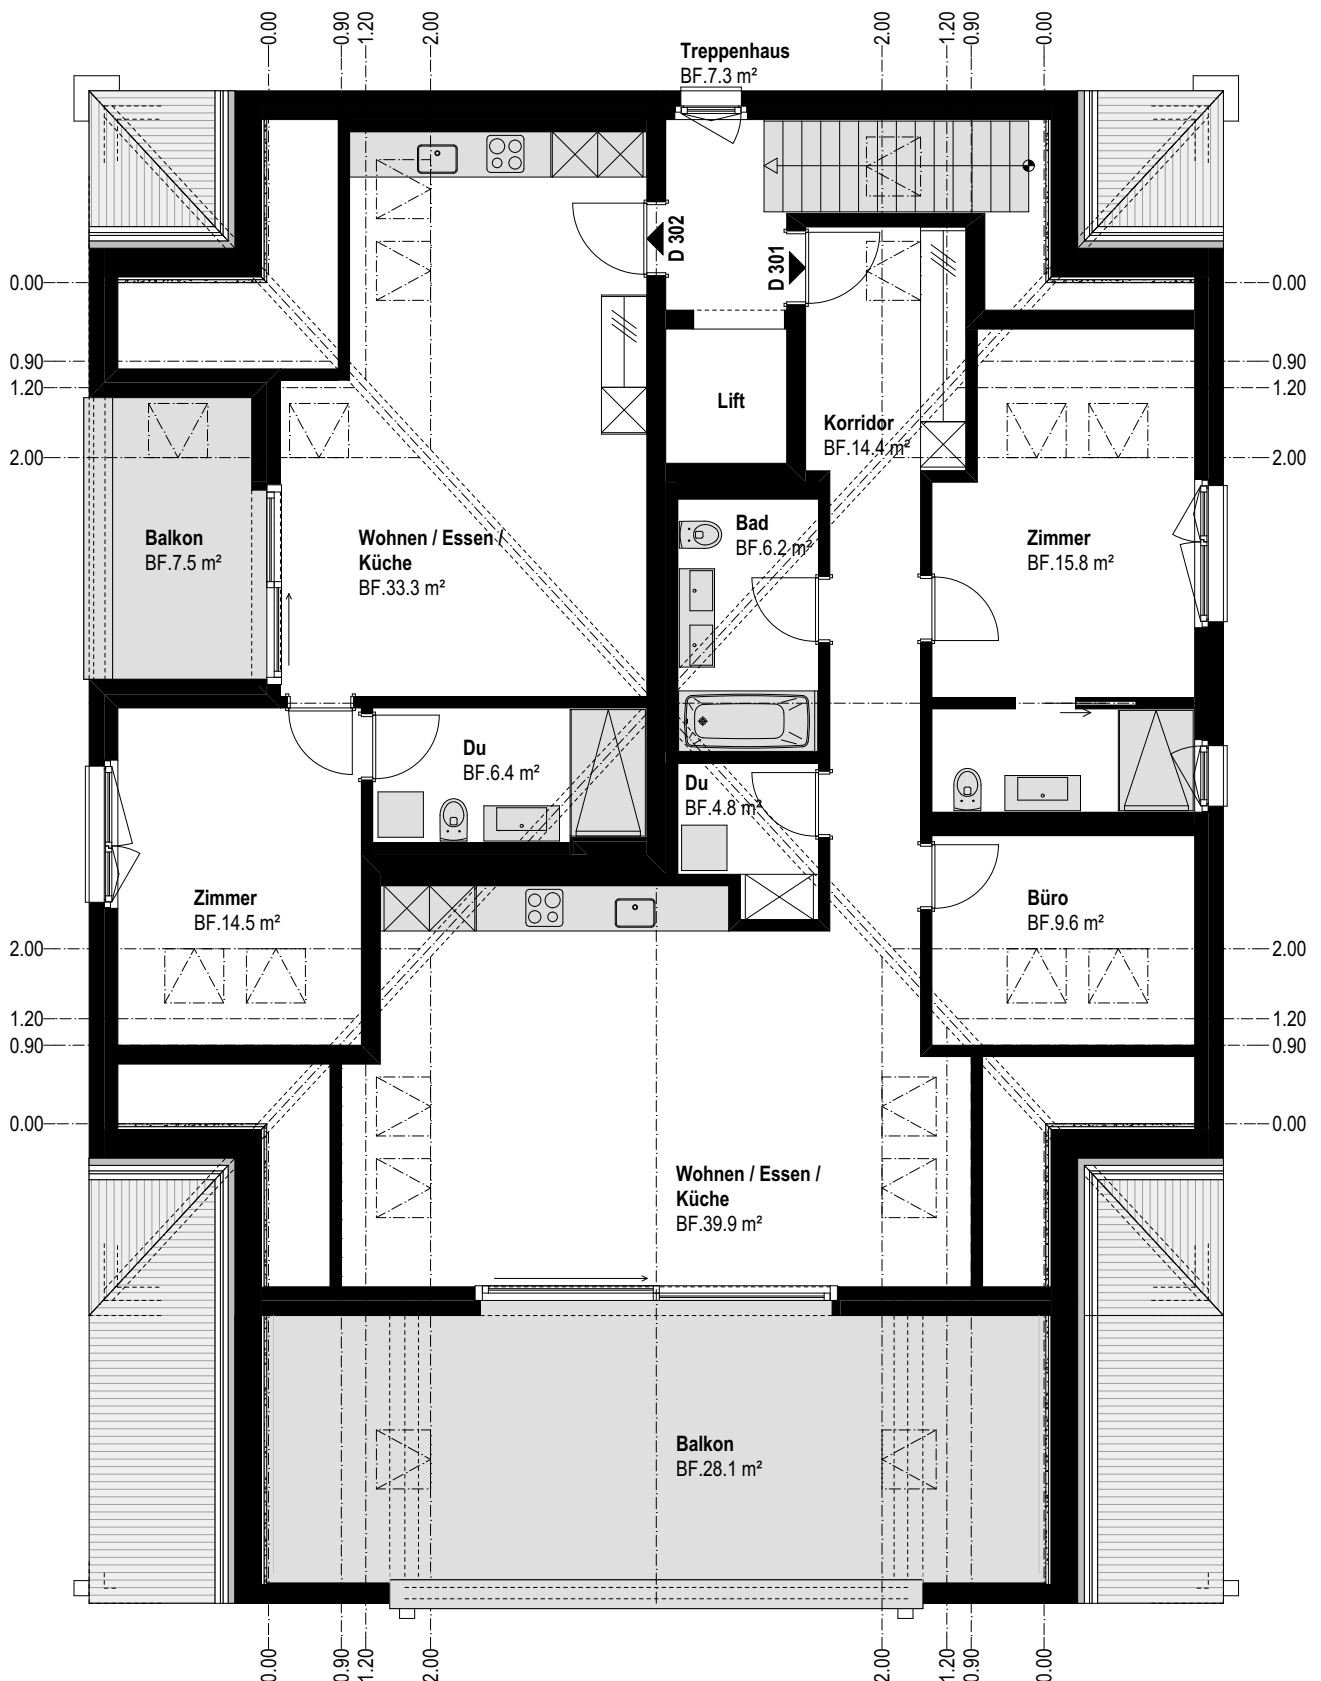

WHG. D 302
4 1/2 ZI.

BWF.53.80 m²

WHG. D 301
3 1/2 ZI.

BWF. 93.00 m²

HAUS D 2.DACHGESCHOSS

MST.1:100