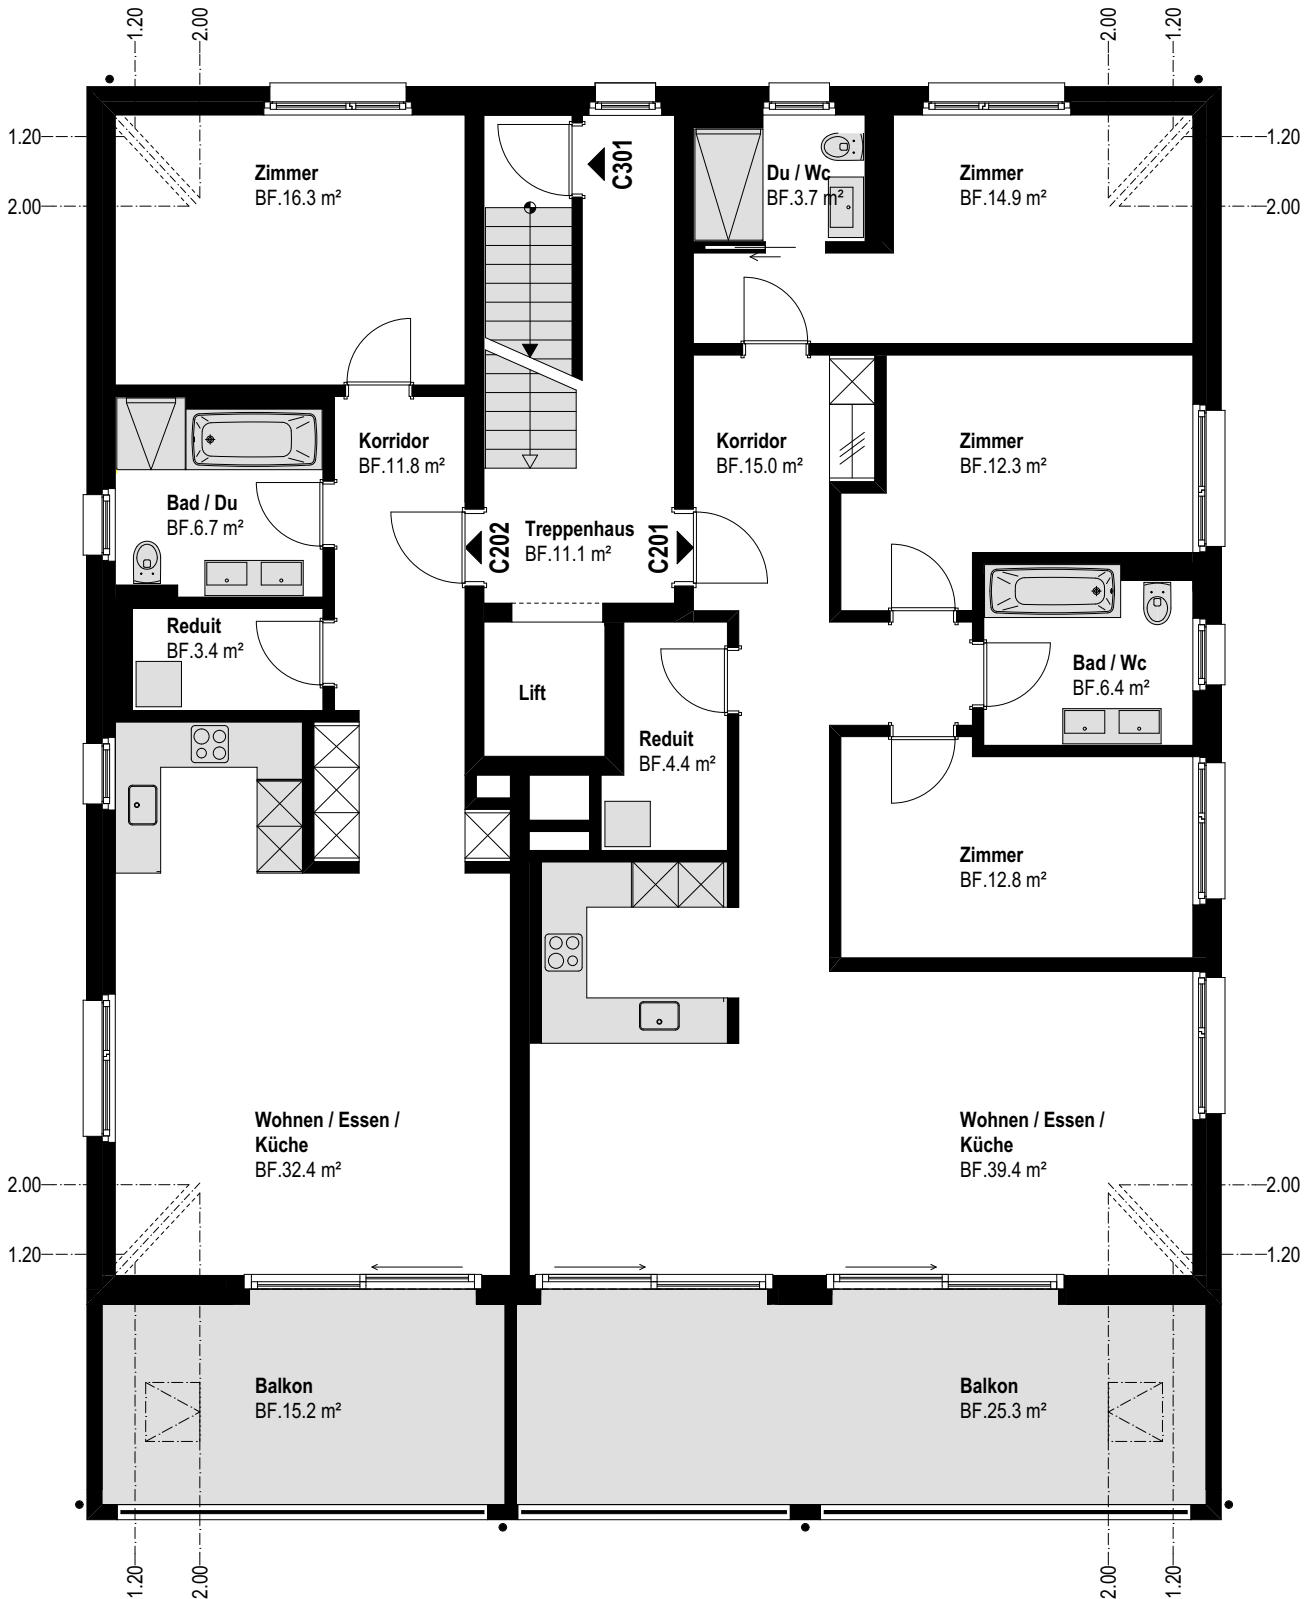

WHG. C 202
2 1/2 Zl.

BWF. 74.25 m²

WHG. C 201
4 1/2 Zl.

BWF. 115.90 m²

HAUS C 1.DACHGESCHOSS

MST.1:100